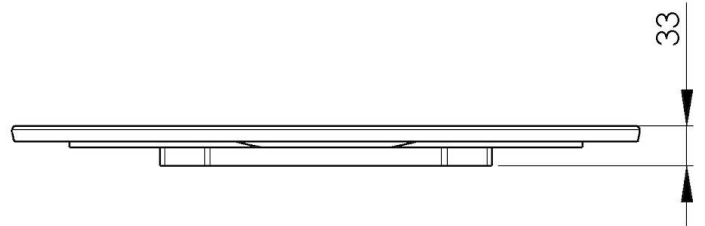

DIBUJOS TÉCNICOS

8642 005

Iroko wood round chopping board
Tagliere rotondo in Iroko